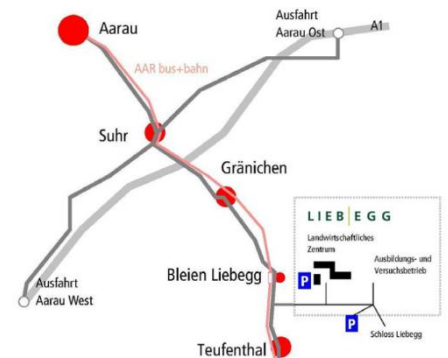

Anfahrt

Mit dem Auto

→ Ausfahrten ab Autobahn A1 Aarau Ost oder West

→ Navigationsadresse "Liebegg 1, Gränichen"

Mit dem Zug

→ Ab Aarau mit Wynentalbahn (AVA) bis Bleien Liebegg

→ Von da 10 Min. zu Fuss an die Liebegg