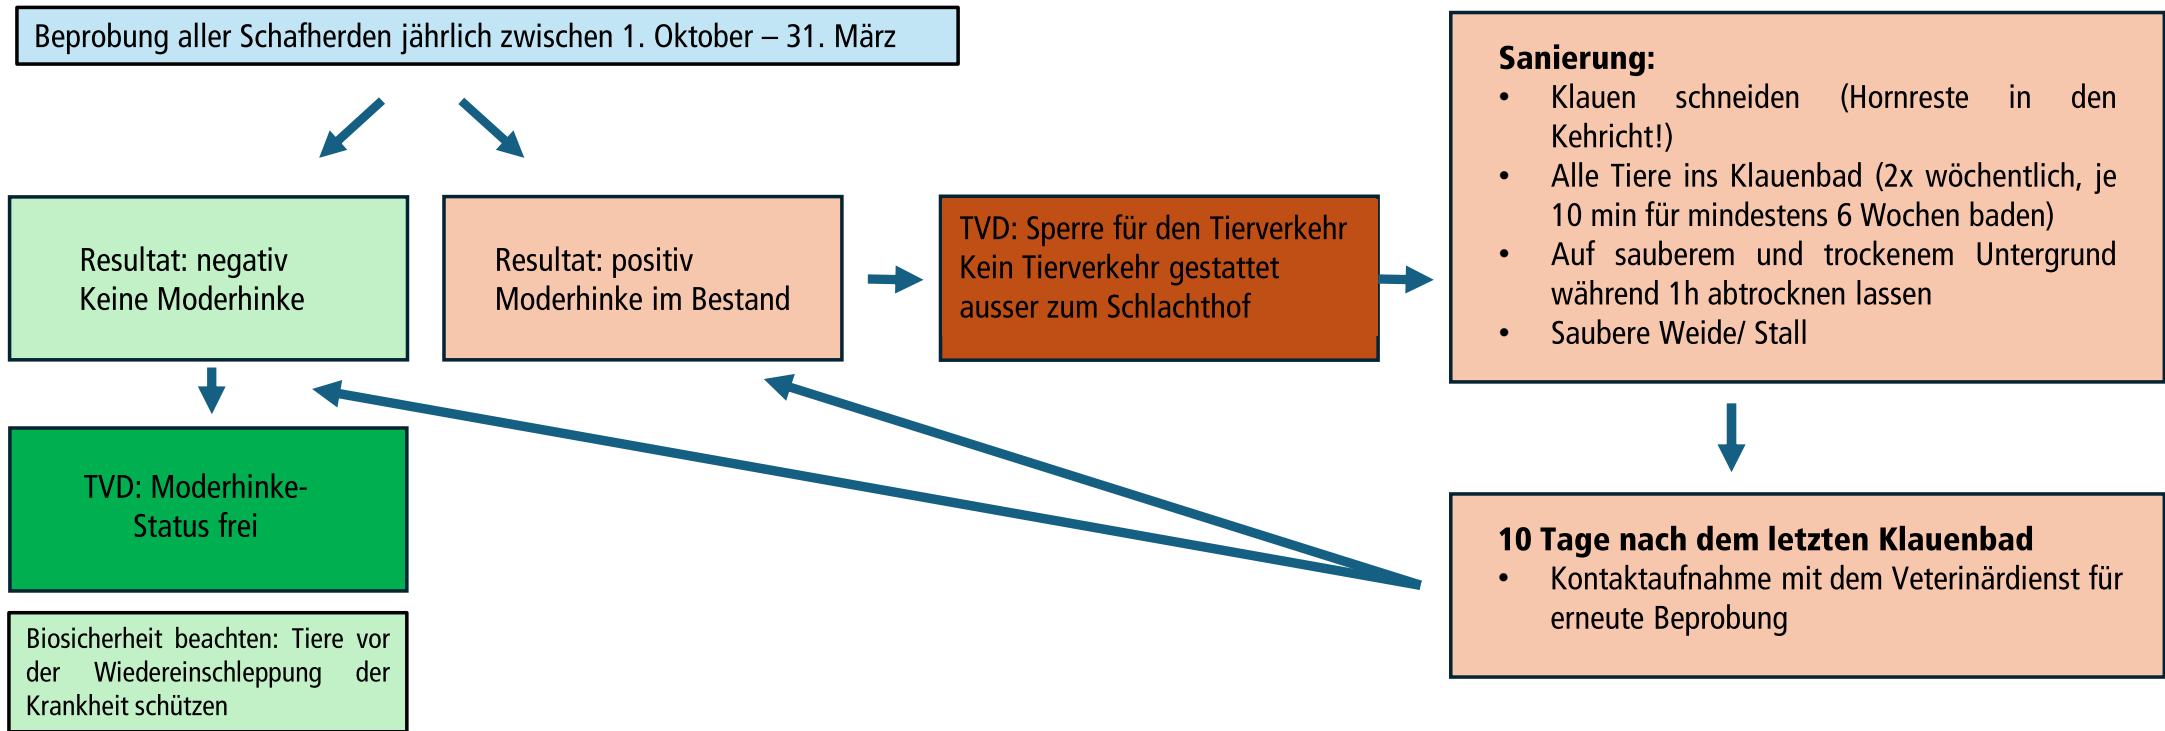

Übersicht Moderhinke Sanierung

Schafhalter/innen werden von den Probenehmer kontaktiert für die Entnahme der Tupferprobe bei den Schafen

Weitere Infos: auf der Internetseite des Veterinärdienst Aargau

Unabhängig vom TVD-Status werden jährlich während maximal 5 Jahren alle Schafherden beprobt.