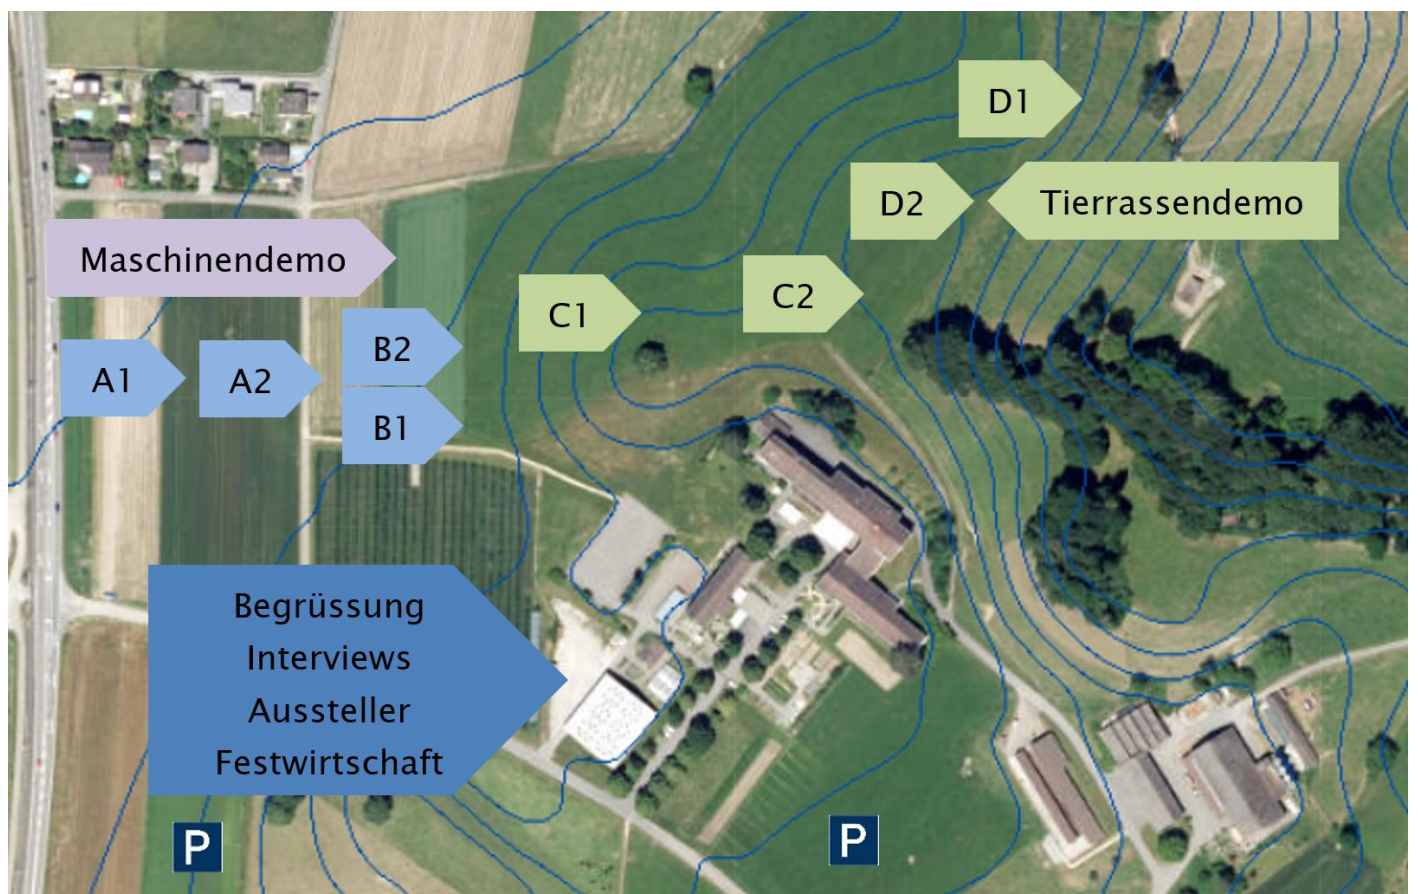

Programm

Wann	Was	Wo
Ab 08.00 Uhr	Kaffee und Gipfeli (offeriert)	Arena
08.45-09.00 Uhr	Begrüssung	Arena
09.00-09.30 Uhr	Interview mit Fachleuten aus Forschung und Praxis	Arena
09.45-11.45 Uhr	Geführter Postenrundgang Teil 1 entweder Posten A+B (blau) oder C+D (grün)	Feld gemäss Plan
11.45-13.15 Uhr	Mittagessen Maschinenausstellung / Firmenstände	Arena Hausareal
13.15-15.10 Uhr	Geführter Postenrundgang Teil 2 entweder Posten C+D (grün) oder A+B (blau)	Feld gemäss Plan
15.15-16.15 Uhr	Maschinendemo (Feld)	Feld gemäss Plan
16.15-18.00 Uhr	Festwirtschaft Maschinenausstellung, Firmenstände	Arena Hausareal

Plan