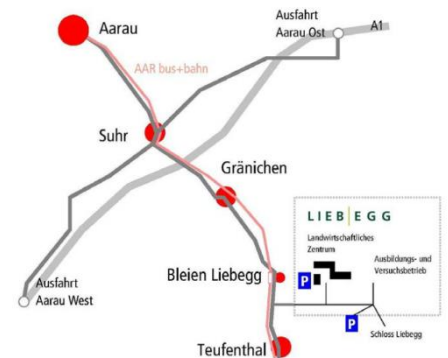

## Anfahrt

Mit dem Auto

→ Ausfahrten ab Autobahn A1 Aarau Ost oder West

→ Navigationsadresse "Liebegg 1, Gränichen"

Mit dem Zug

→ Ab Aarau mit Wynentalbahn (AVA) bis Bleien Liebegg

→ Von da 10 Min. zu Fuss an die Liebegg