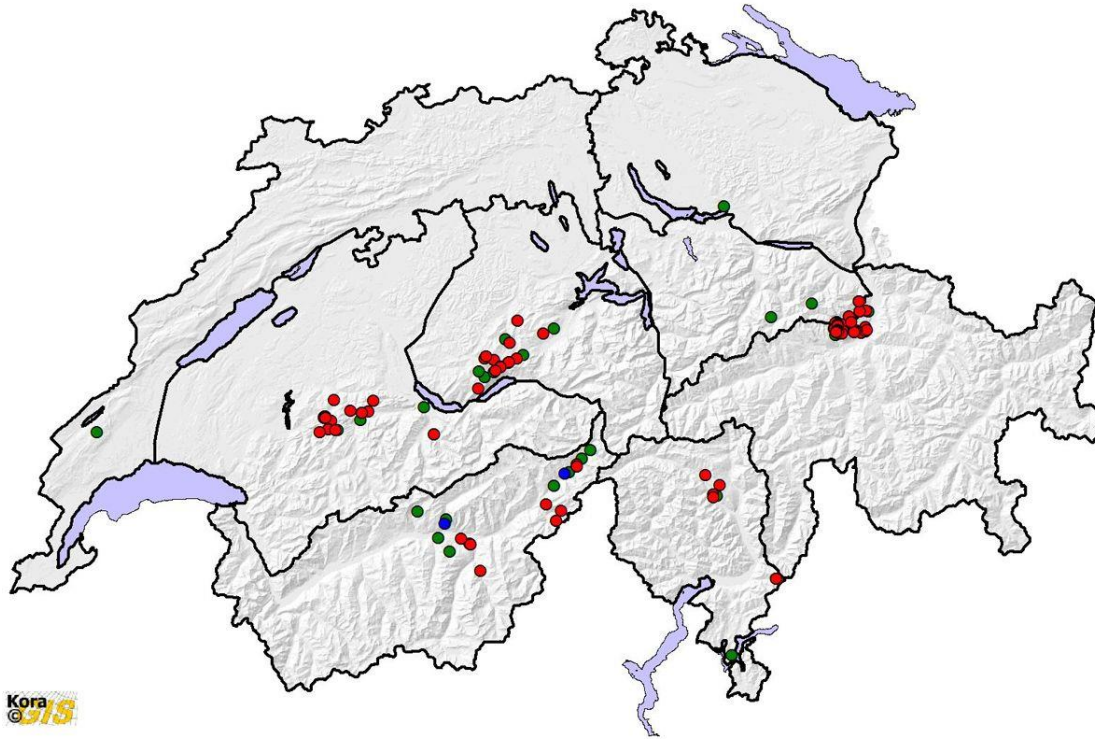

von "null" auf...

2012

Kora
© GIS