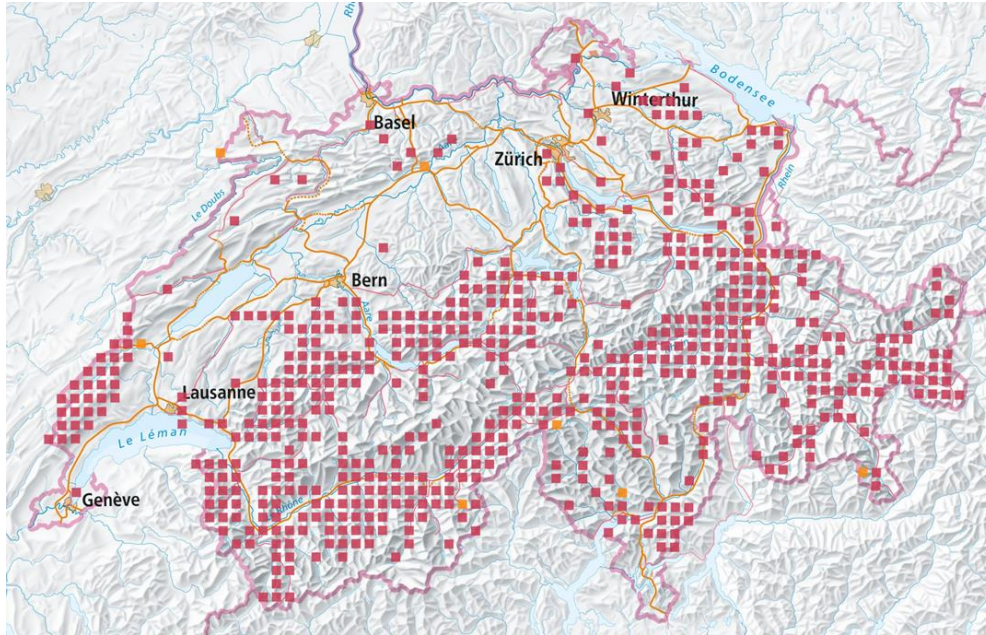

von "null" auf...

2023